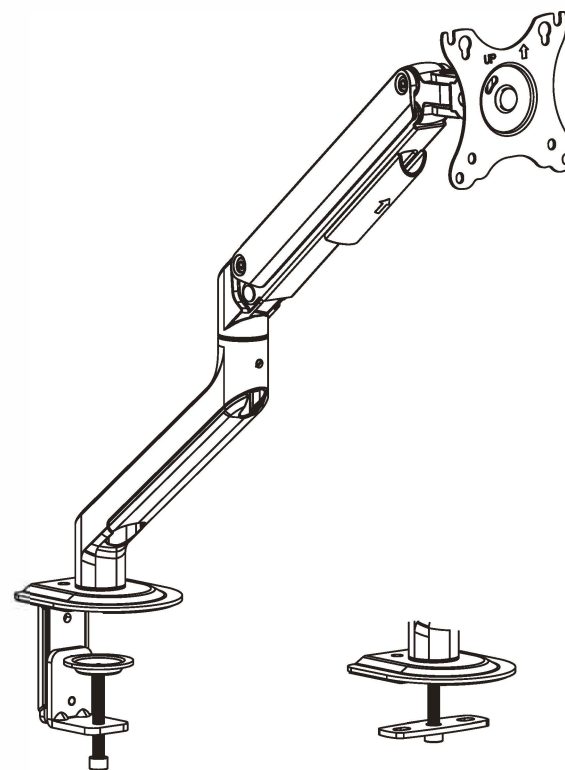

Инструкция по эксплуатации

Кронштейн для монитора Ergostol Arm

Ergostol Arm

Совместимо с VESA
75x75 100x100

32"
MAX
ПЛОСКИЙ/ИЗГНУТЫЙ

2-9kg
(4.4-19.8lbs)
НАГРУЗКА