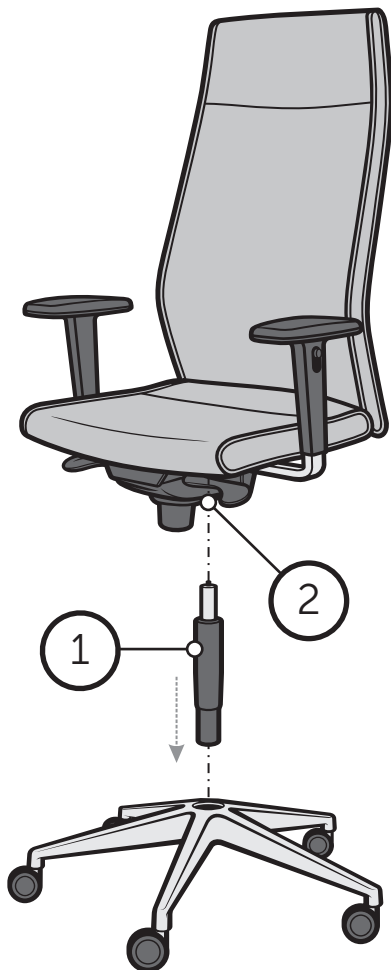

Action

Active

LightUp

Motto

Niko

One

Perfo III

Veris

Veris Net

Violle

Xenon

Xenon Net

1 Введите амортизатор в отверстие основания.

2 Установите сиденье вместе с механизмом кресла на амортизатор, слегка прижимая.