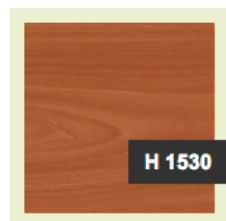

Дуб известковый светлый

Груша швейцарская