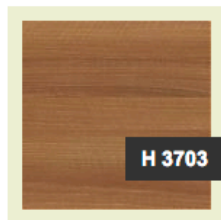

Дуб венчестер
светлый

Дуб рустикальный

Дуб отборный
коричневый

Дуб отборный
антрацит

Горная лиственница

Вишня кингстон табак

Орех айда
натуральный

Орех дижон
натуральный

Цвета столешниц

Не стандартные цвета

При выборе не стандартного цвета стоимость стола увеличивается на 3000 руб.

Дуб Феррара светлый

Дуб торонто шоколадный

Дуб пастельный

Дуб известковый светлый

Вудлайн кремовый