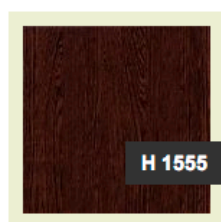

Толщина столешниц – 25 мм

Титан

Дуб феррара черно-коричневый

Дуб кремона шампань

Ольха

Махагон сапели

Бук бавария

Венге

Орех айда табак

Ваниль

Белый платиновый шагрень

Цвета столешниц

Не стандартные цвета

При выборе не стандартного цвета стоимость стола увеличивается на 3000 руб.

Нежный фиолетовый

Небесно-голубой