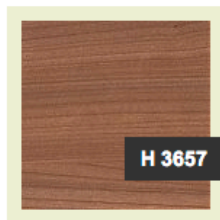

Дуб венчестер
светлый

Дуб рустикальный

Дуб отборный
коричневый

Дуб отборный
антрацит

Горная лиственница

Вишня кингстон табак

Орех айда
натуральный

Орех дижон
натуральный

Цвета столешниц

Не стандартные цвета

При выборе не стандартного цвета стоимость стола увеличивается на 3000 руб.

Дуб Феррара светлый

Дуб торонто шоколадный

Дуб пастельный

Дуб известковый светлый

Вудлайн кремовый