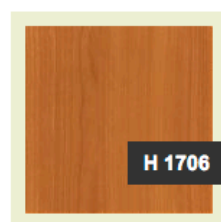

Цвета столешниц

Стандартные цвета

Данные цвета есть всегда в наличии. Стоимость входит в цену продукта.

Столешницы изготавливаются из ЛДСП австрийского производителя Egger, европейского лидера по производству ЛДСП.

Толщина столешниц – 25 мм

Вишня