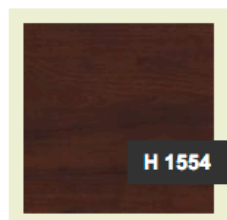

Мирт коричневый