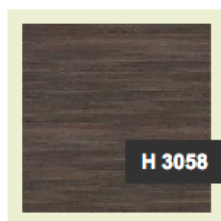

Орех айда табак

Ваниль

Белый платиновый шагрень

Цвета столешниц

Не стандартные цвета

При выборе не стандартного цвета стоимость стола увеличивается на 3000 руб.

Нежный фиолетовый

Небесно-голубой

Чёрный графит

Чёрный шагренё

Цвета столешниц

Не стандартные цвета

При выборе не стандартного цвета стоимость стола увеличивается на 3000 руб.

Орех авиньон кораца

Орех теннесси светлый

Сердцевинный бук

Баклажан

Цвета столешниц

Не стандартные цвета

При выборе не стандартного цвета стоимость стола увеличивается на 3000 руб.

Тик жакарта

Макассар

Олива кордоба
темная

Венге Мали

Скандик белый

Гасиенда белый

Гасиенда чёрный

Розовое дерево
натуральное

Мерано натуральный

Мерано коричневый

Дуб Шато серый
перламутровый

Дуб морёный
коричневый