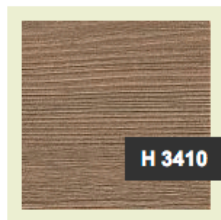

Орех айда табак

Ваниль

Белый платиновый шагрень

Цвета столешниц

Не стандартные цвета

При выборе не стандартного цвета стоимость стола увеличивается на 3000 руб.

Нежный фиолетовый

Небесно-голубой

Дуб венчестер
светлый

Дуб рустикальный

Дуб отборный
коричневый

Дуб отборный
антрацит

Горная лиственница

Вишня кингстон табак

Орех айда
натуральный

Орех дижон
натуральный

Цвета столешниц

Не стандартные цвета

При выборе не стандартного цвета стоимость стола увеличивается на 3000 руб.

Дуб Феррара светлый

Дуб торонто шоколадный

Дуб пастельный

Дуб известковый светлый

Вудлайн кремовый