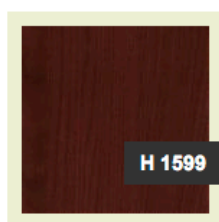

Толщина столешниц – 25 мм

Титан

Дуб феррара черно-коричневый

Дуб кремона шампань

Ольха

Махагон сапели

Бук бавария

Венге

Орех айда табак

Ваниль

Белый платиновый шагрень

Цвета столешниц

Не стандартные цвета

При выборе не стандартного цвета стоимость стола увеличивается на 3000 руб.

Нежный фиолетовый

Небесно-голубой