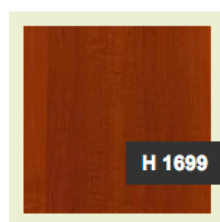

Вишня виктория