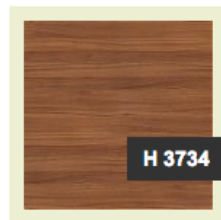

Дуб венчестер
светлый

Дуб рустикальный

Дуб отборный
коричневый

Дуб отборный
антрацит

Горная лиственница

Вишня кингстон табак

Орех айда
натуральный

Орех дижон
натуральный

Цвета столешниц

Не стандартные цвета

При выборе не стандартного цвета стоимость стола увеличивается на 3000 руб.

Дуб Феррара светлый

Дуб торонто шоколадный

Дуб пастельный

Дуб известковый светлый

Вудлайн кремовый