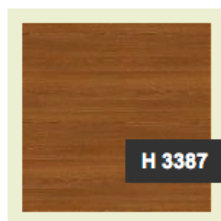

Дуб рустикальный