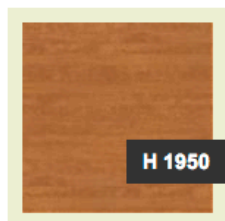

Цвета столешниц

Не стандартные цвета

При выборе не стандартного цвета стоимость стола увеличивается на 3000 руб.

Дуб Феррара светлый

Дуб торонто шоколадный

Дуб пастельный

Дуб известковый светлый

Вудлайн кремовый

Вишня ломбардо натуральная

Берёза майнау

Бук тироль светлый

Кальвадос натуральный

Кальвадос амбре

Зебрано серо-бежевый

Зебрано песочный

Мебель регулируемая по высоте