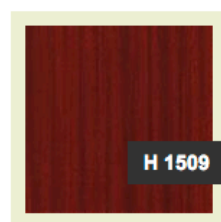

Толщина столешниц – 25 мм

Титан

Дуб феррара черно-коричневый

Дуб кремона шампань

Ольха

Махагон сапели

Бук бавария

Венге

Орех айда табак

Ваниль

Белый платиновый шагрень

Цвета столешниц

Не стандартные цвета

При выборе не стандартного цвета стоимость стола увеличивается на 3000 руб.

Нежный фиолетовый

Небесно-голубой