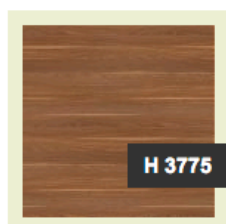

Орех айда табак

Ваниль

Белый платиновый шагрень

Цвета столешниц

Не стандартные цвета

При выборе не стандартного цвета стоимость стола увеличивается на 3000 руб.

Нежный фиолетовый

Небесно-голубой

Чёрный графит

Чёрный шагренё

Цвета столешниц

Не стандартные цвета

При выборе не стандартного цвета стоимость стола увеличивается на 3000 руб.

Орех авиньон кораца

Орех теннесси светлый

Сердцевинный бук