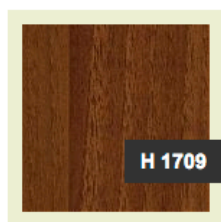

Орех французский