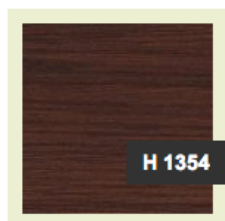

Дуб венчестер
светлый

Дуб рустикальный

Дуб отборный
коричневый

Дуб отборный
антрацит

Горная лиственница

Вишня кингстон табак

Орех айда
натуральный

Орех дижон
натуральный

Цвета столешниц

Не стандартные цвета

При выборе не стандартного цвета стоимость стола увеличивается на 3000 руб.

Дуб Феррара светлый

Дуб торонто шоколадный

Дуб пастельный

Дуб известковый светлый

Вудлайн кремовый