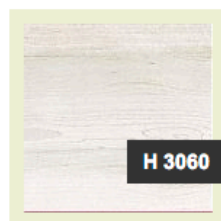

Баклажан

Цвета столешниц

Не стандартные цвета

При выборе не стандартного цвета стоимость стола увеличивается на 3000 руб.

Тик жакарта

Макассар

Олива кордоба
темная

Венге Мали