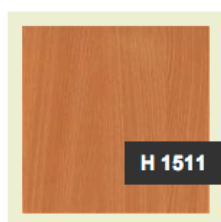

Толщина столешниц – 25 мм

Титан

Дуб феррара черно-коричневый

Дуб кремона шампань

Ольха

Махагон сапели

Бук бавария

Венге

Орех айда табак

Ваниль

Белый платиновый шагрень

Цвета столешниц

Не стандартные цвета

При выборе не стандартного цвета стоимость стола увеличивается на 3000 руб.

Нежный фиолетовый

Небесно-голубой

Цвета столешниц

Не стандартные цвета

При выборе не стандартного цвета стоимость стола увеличивается на 3000 руб.

Дуб Феррара светлый

Дуб торонто шоколадный

Дуб пастельный

Дуб известковый светлый

Вудлайн кремовый