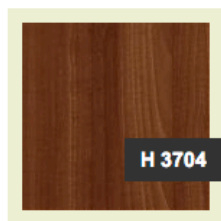

Орех айда табак

Ваниль

Белый платиновый шагрень

Цвета столешниц

Не стандартные цвета

При выборе не стандартного цвета стоимость стола увеличивается на 3000 руб.

Нежный фиолетовый

Небесно-голубой