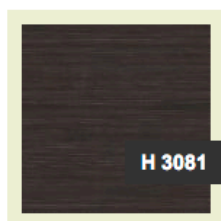

Гасиенда чёрный