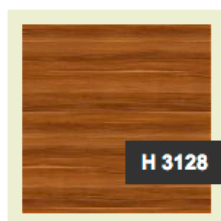

Чёрный графит

Чёрный шагренё

Цвета столешниц

Не стандартные цвета

При выборе не стандартного цвета стоимость стола увеличивается на 3000 руб.

Орех авиньон кораца

Орех теннесси светлый

Сердцевинный бук

Баклажан

Цвета столешниц

Не стандартные цвета

При выборе не стандартного цвета стоимость стола увеличивается на 3000 руб.

Тик жакарта

Макассар

Олива кордоба
темная

Венге Мали

Скандик белый

Гасиенда белый

Гасиенда чёрный

Розовое дерево
натуральное

Мерано натуральный

Мерано коричневый

Дуб Шато серый
перламутровый

Дуб морёный
коричневый

Цвета столешниц

Не стандартные цвета

При выборе не стандартного цвета стоимость стола увеличивается на 3000 руб.

Дуб Феррара светлый

Дуб торонто шоколадный

Дуб пастельный

Дуб известковый светлый

Вудлайн кремовый