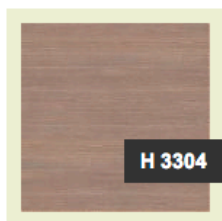

Баклажан

Цвета столешниц

Не стандартные цвета

При выборе не стандартного цвета стоимость стола увеличивается на 3000 руб.

Тик жакарта

Макассар

Олива кордоба
темная

Венге Мали

Скандик белый

Гасиенда белый

Гасиенда чёрный

Розовое дерево
натуральное

Мерано натуральный

Мерано коричневый

Дуб Шато серый
перламутровый

Дуб морёный
коричневый

Цвета столешниц

Не стандартные цвета

При выборе не стандартного цвета стоимость стола увеличивается на 3000 руб.

Дуб Феррара светлый

Дуб торонто шоколадный

Дуб пастельный

Дуб известковый светлый

Вудлайн кремовый