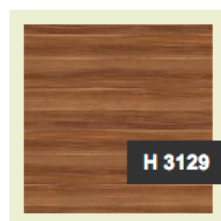

Чёрный графит

Чёрный шагренё

Цвета столешниц

Не стандартные цвета

При выборе не стандартного цвета стоимость стола увеличивается на 3000 руб.

Орех авиньон кораца

Орех теннесси светлый

Сердцевинный бук

Баклажан

Цвета столешниц

Не стандартные цвета

При выборе не стандартного цвета стоимость стола увеличивается на 3000 руб.

Тик жакарта

Макассар

Олива кордоба
темная

Венге Мали

Скандик белый

Гасиенда белый

Гасиенда чёрный

Розовое дерево
натуральное

Мерано натуральный

Мерано коричневый

Дуб Шато серый
перламутровый

Дуб морёный
коричневый

Цвета столешниц

Не стандартные цвета

При выборе не стандартного цвета стоимость стола увеличивается на 3000 руб.

Дуб Феррара светлый

Дуб торонто шоколадный

Дуб пастельный

Дуб известковый светлый

Вудлайн кремовый