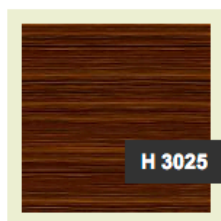

Орех айда табак

Ваниль

Белый платиновый шагрень

Цвета столешниц

Не стандартные цвета

При выборе не стандартного цвета стоимость стола увеличивается на 3000 руб.

Нежный фиолетовый

Небесно-голубой

Чёрный графит

Чёрный шагренё

Цвета столешниц

Не стандартные цвета

При выборе не стандартного цвета стоимость стола увеличивается на 3000 руб.

Орех авиньон кораца

Орех теннесси светлый

Сердцевинный бук

Баклажан

Цвета столешниц

Не стандартные цвета

При выборе не стандартного цвета стоимость стола увеличивается на 3000 руб.

Тик жакарта

Макассар

Олива кордоба
темная

Венге Мали

Скандик белый

Гасиенда белый

Гасиенда чёрный

Розовое дерево
натуральное

Мерано натуральный

Мерано коричневый

Дуб Шато серый
перламутровый

Дуб морёный
коричневый