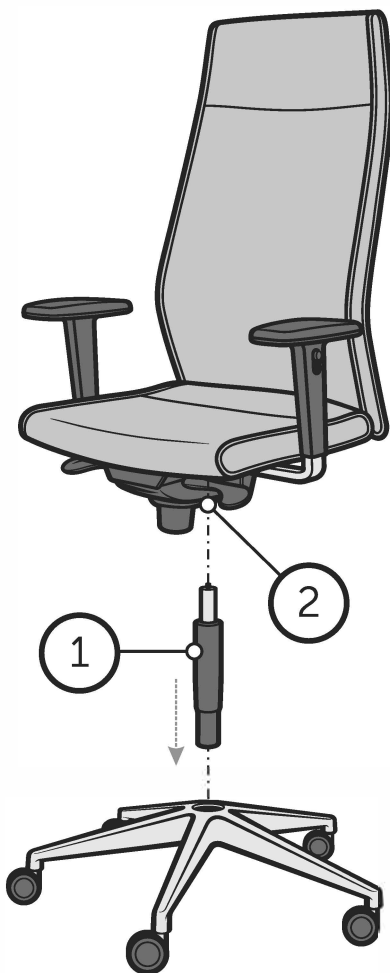

ACTION

ACTIVE

LIGHTUP

MOTTO

NIKO

ONE

PERFO III

VERIS

VERIS NET

VIOLLE

XENON

XENON NET

1 Введите амортизатор в отверстие основания

2 Установите сиденье вместе с механизмом кресла на амортизатор, слегка прижимая.

EN

ASSEMBLY INSTRUCTION

1. Press the gas lift into the hole of the base.
2. Put the seat with the armchair mechanism on the gas lift by pressing it gently.

DE

MONTAGEANLEITUNG

1. Ins Loch des Fusskreuzes die Gasfeder stecken.
2. Auf die Gasfeder den Sitz mit der Mechanik einsetzen.

CZ

INSTRUKCE K MONTÁŽI

1. Píst vložte a zatlačte do díry v kříži.
2. Nasadte sedák určeným otvorem v mechanismu na píst a lehce přitlačte.

FR

INSTRUCTION DU MONTAGE

1. Enfoncer amortisseur dans l'ouverture de la base.
2. Mettre le siege avec le mécanisme du fauteuil sur l'amortisseur – en pressant légèrement.