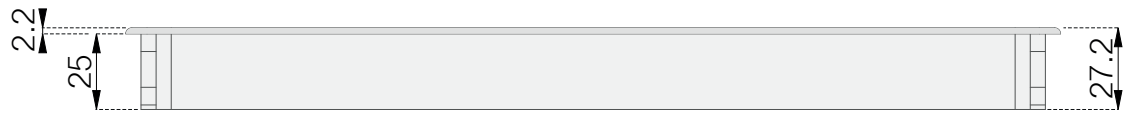

- 935-TB30
- 935-TB30W
- 935-TB30B

Вид сверху

Вид сбоку

Вид снизу

Размер выреза: 300^{+1}_0 x 120^{+1}_{-1} (R5 углы)