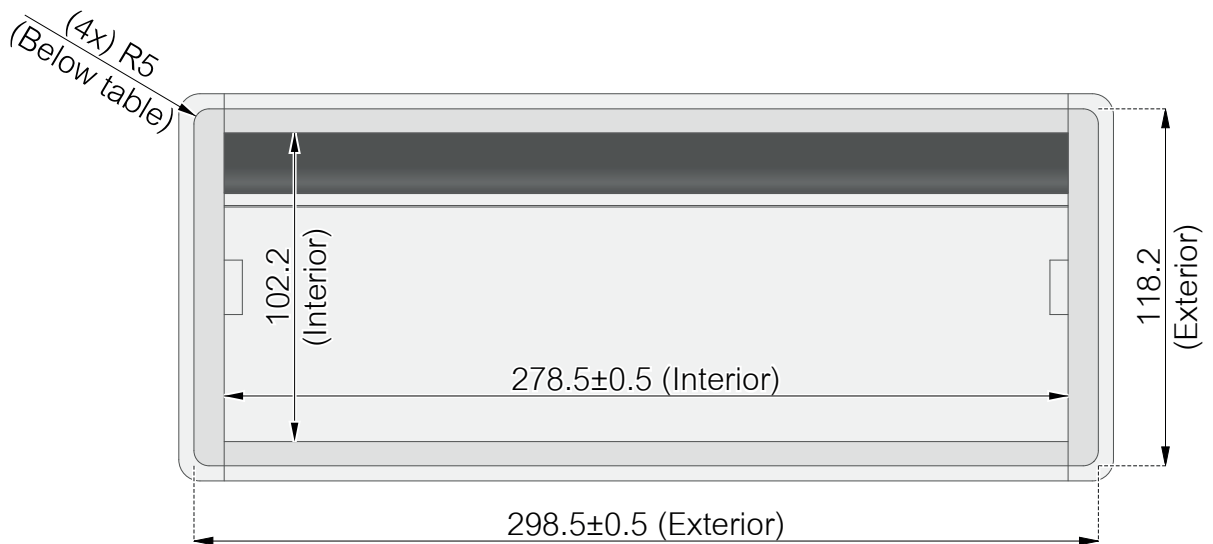

- 935-TB30
- 935-TB30W
- 935-TB30B

Вид сверху

Вид сбоку

Вид снизу

Размер выреза: 300^{+1}_0 x 120^{+1}_{-1} (R5 углы)