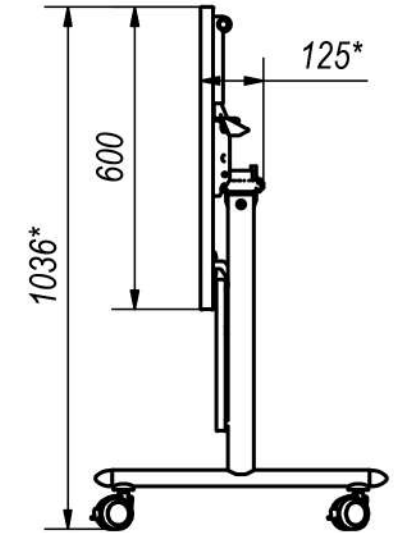

Каркас CLICK с подстольным экраном.

Пример стола в сложенном положении.

* - размеры для справок.

Разметка накладки под саморезы на деталях для стола CLICK с экраном и соединителями.

Столешница (толщина не менее 25мм)

Присадка для соединителя CLK-01

Вид А
(4 места)

Экран уменьшенный на 200мм относительно
продольного размера столешницы (толщина 16-18мм)

Примечание. Размеры указаны для готовых деталей с наклеенной кромкой.