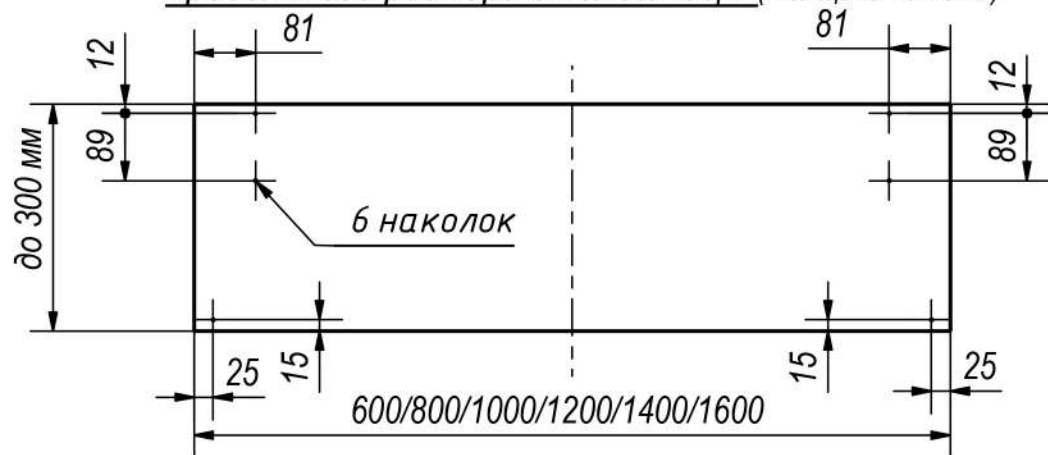

Каркас CLICK с подстольным экраном.

Пример стола в сложенном положении.

* - размеры для справок.

Разметка накладки под саморезы на деталях для стола CLICK с экраном и соединителями.

Столешница (толщина не менее 25мм)

Присадка для соединителя CLK-01

Вид А
(4 места)

Экран уменьшенный на 200мм относительно
продольного размера столешницы (толщина 16-18мм)

Примечание. Размеры указаны для готовых деталей с наклеенной кромкой.