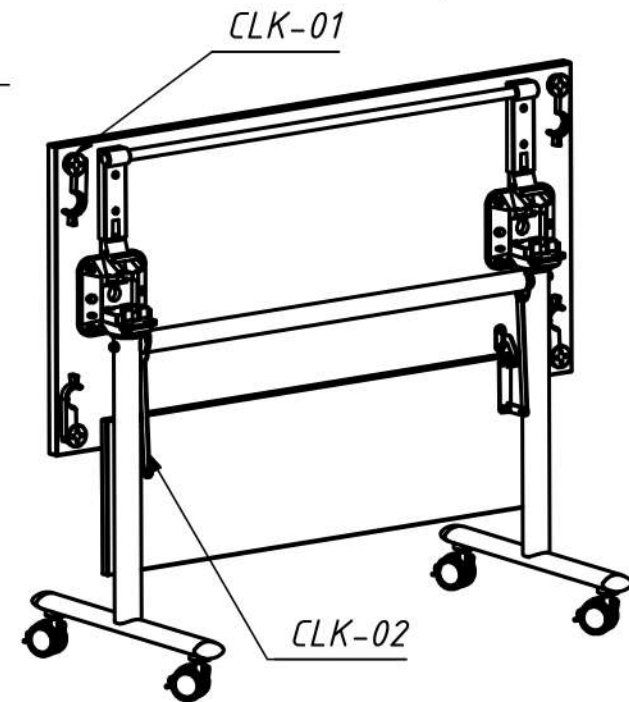

Каркас CLICK с подстольным экраном.

Пример стола в сложенном положении.

* - размеры для справок.

Разметка накладки под саморезы на деталях для стола CLICK с экраном и соединителями.

Столешница (толщина не менее 25мм)

Присадка для соединителя CLK-01

Вид А
(4 места)

Экран уменьшенный на 200мм относительно
продольного размера столешницы (толщина 16-18мм)

Примечание. Размеры указаны для готовых деталей с наклеенной кромкой.