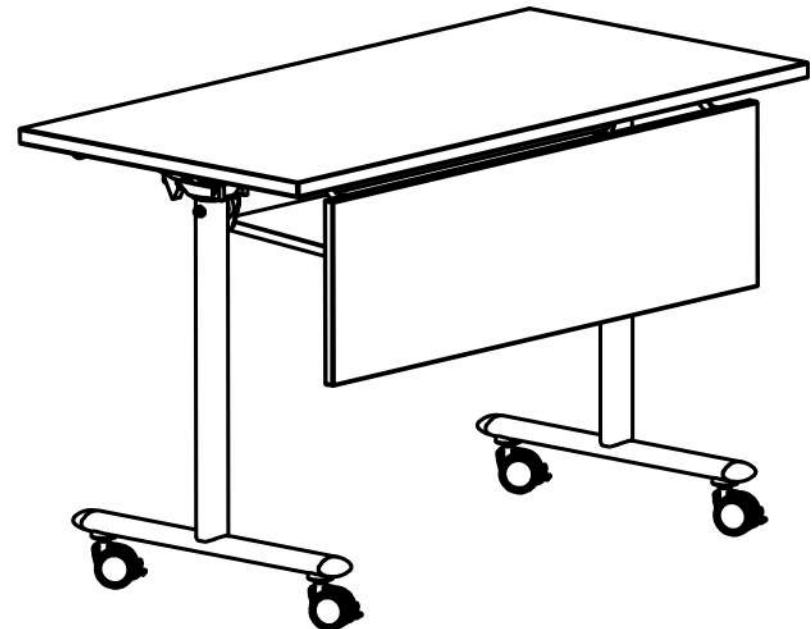

Каркас CLICK с подстольным экраном.

Пример стола в сложенном положении.

* - размеры для справок.

Разметка накладки под саморезы на деталях для стола CLICK с экраном и соединителями.

Столешница (толщина не менее 25мм)

Присадка для соединителя CLK-01

Вид А
(4 места)

Экран уменьшенный на 200мм относительно
продольного размера столешницы (толщина 16-18мм)

Примечание. Размеры указаны для готовых деталей с наклеенной кромкой.