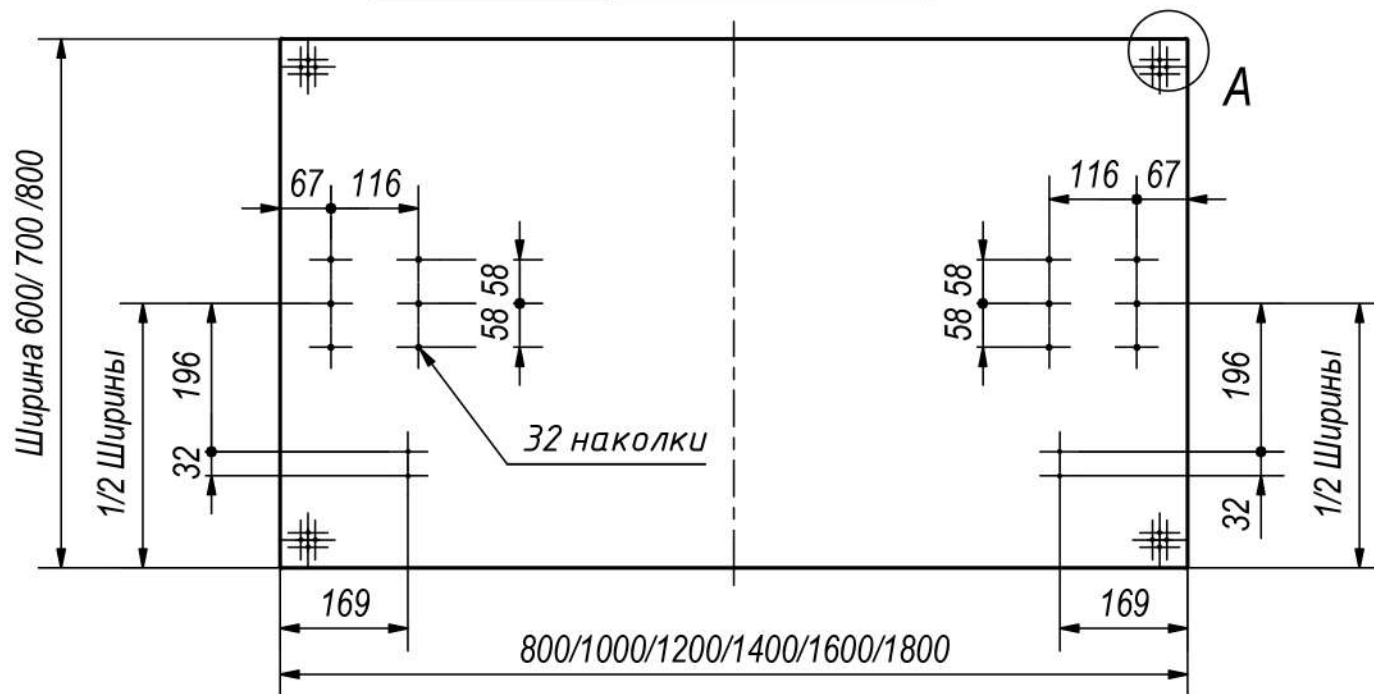

Каркас CLICK с подстольным экраном.

Пример стола в сложенном положении.

* - размеры для справок.

Разметка накладки под саморезы на деталях для стола CLICK с экраном и соединителями.

Столешница (толщина не менее 25мм)

Присадка для соединителя CLK-01

Вид А
(4 места)

Экран уменьшенный на 200мм относительно
продольного размера столешницы (толщина 16-18мм)

Примечание. Размеры указаны для готовых деталей с наклеенной кромкой.