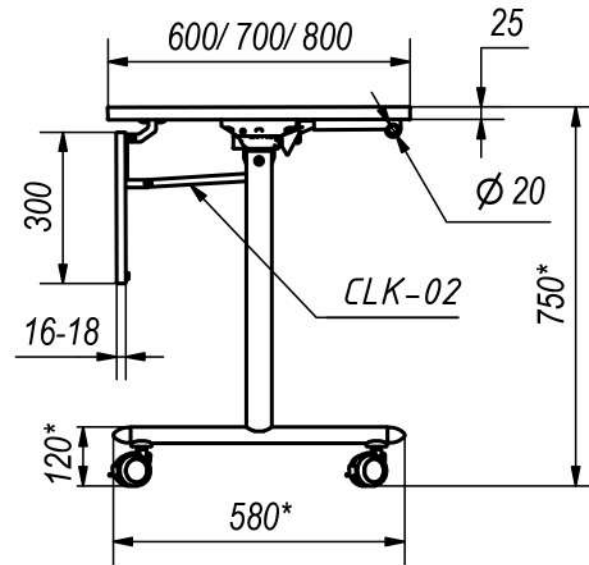

Каркас CLICK с подстольным экраном.

Пример стола в сложенном положении.

* - размеры для справок.

Разметка накладки под саморезы на деталях для стола CLICK с экраном и соединителями.

Столешница (толщина не менее 25мм)

Присадка для соединителя CLK-01

Вид А
(4 места)

Экран уменьшенный на 200мм относительно
продольного размера столешницы (толщина 16-18мм)

Примечание. Размеры указаны для готовых деталей с наклеенной кромкой.