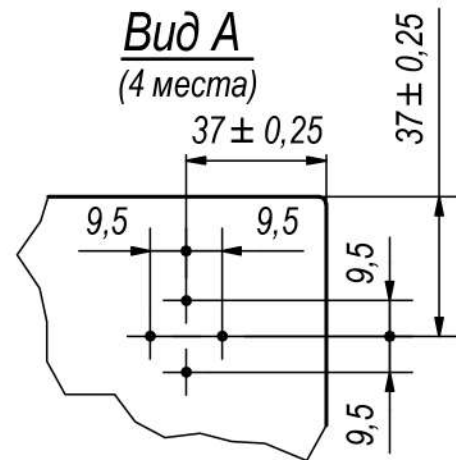

Каркас CLICK с подстольным экраном.

Пример стола в сложенном положении.

* - размеры для справок.

Разметка накладки под саморезы на деталях для стола CLICK с экраном и соединителями.

Столешница (толщина не менее 25мм)

Присадка для соединителя CLK-01

Вид А
(4 места)

Экран уменьшенный на 200мм относительно
продольного размера столешницы (толщина 16-18мм)

Примечание. Размеры указаны для готовых деталей с наклеенной кромкой.