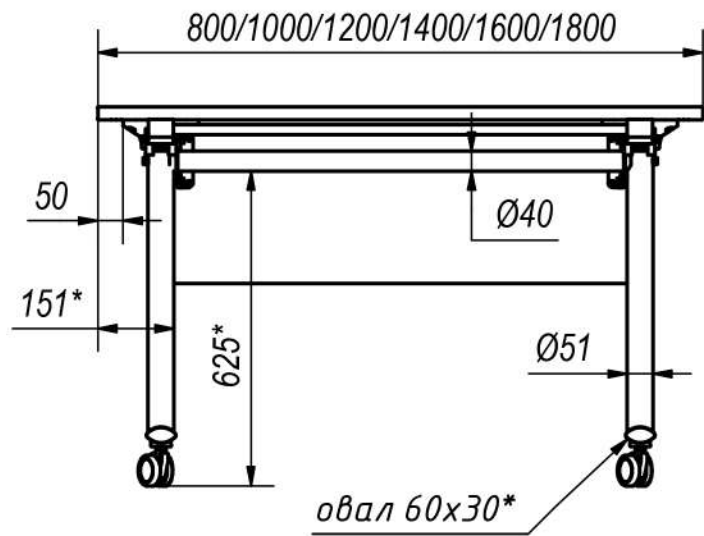

Каркас CLICK с подстольным экраном.

Пример стола в сложенном положении.

* - размеры для справок.

Разметка накладки под саморезы на деталях для стола CLICK с экраном и соединителями.

Столешница (толщина не менее 25мм)

Присадка для соединителя CLK-01

Вид А
(4 места)

Экран уменьшенный на 200мм относительно
продольного размера столешницы (толщина 16-18мм)

Примечание. Размеры указаны для готовых деталей с наклеенной кромкой.