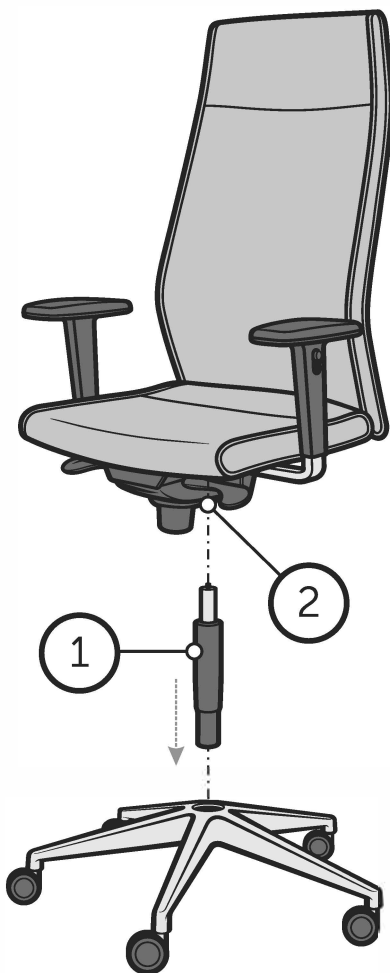

VERIS NET

XENON

XENON NET

1 Введите амортизатор в отверстие основания

2 Установите сиденье вместе с механизмом кресла на амортизатор, слегка прижимая.

EN

## ASSEMBLY INSTRUCTION

1. Press the gas lift into the hole of the base.
2. Put the seat with the armchair mechanism on the gas lift by pressing it gently.

DE

## MONTAGEANLEITUNG

1. Ins Loch des Fusskreuzes die Gasfeder stecken.
2. Auf die Gasfeder den Sitz mit der Mechanik einsetzen.

CZ

## INSTRUCTION DU MONTAGE

1. Enfoncer amortisseur dans l'ouverture de la base.
2. Mettre le siege avec le mécanisme du fauteuil sur l'amortisseur – en pressant légèrement.

RU