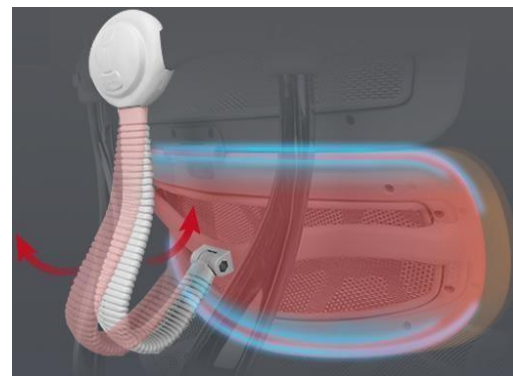

Автоматическая гибкая опора

Поясничная поддержка Ergohuman автоматически поддерживает талию пользователя