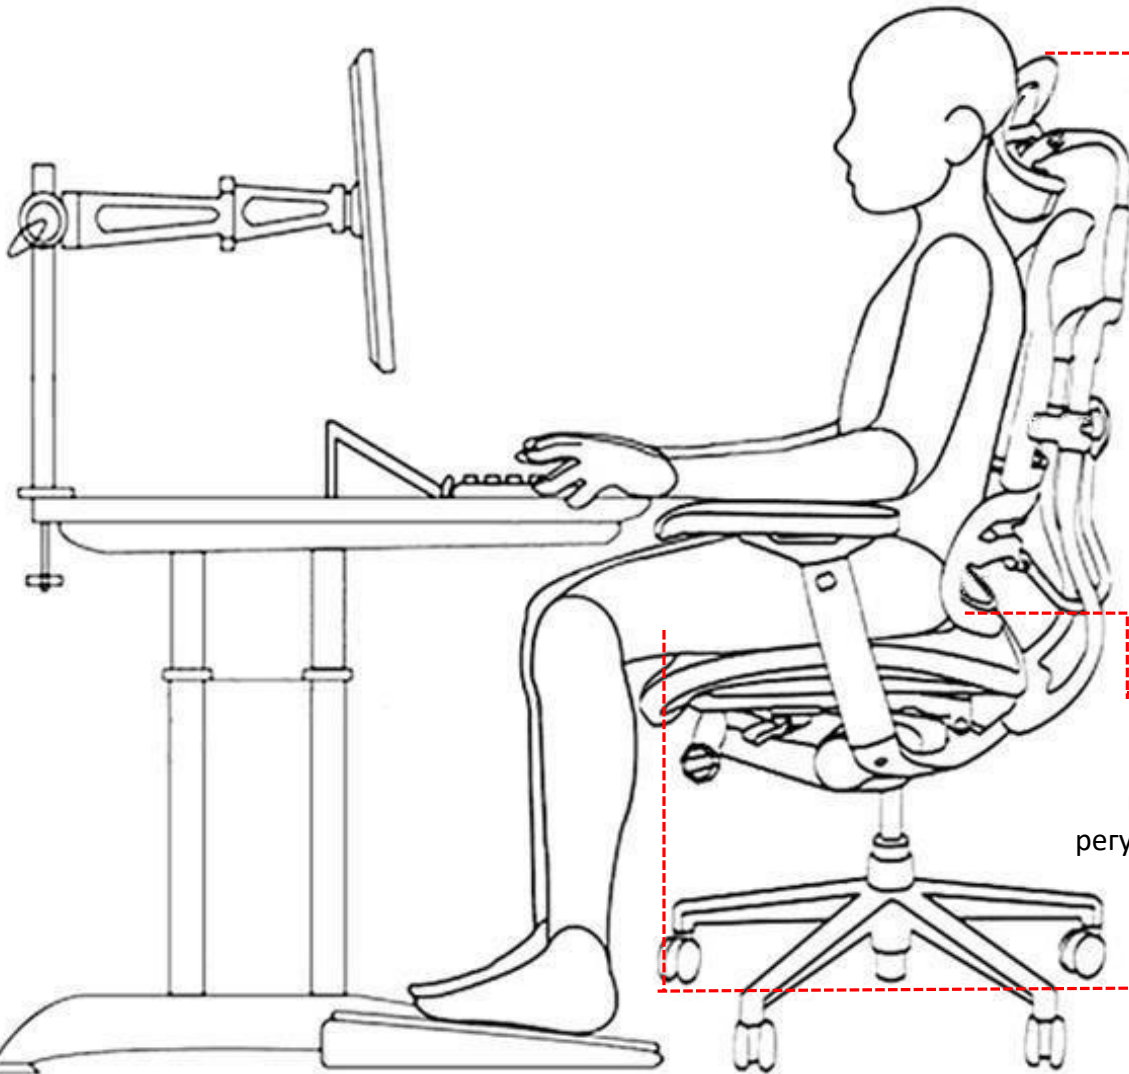

Ergohuman

8 причин выбрать эргономичное кресло мирового уровня

Продуманное эргономичное кресло

Поможет сохранить Ваше здоровье

Подголовник

Подголовник имеет большую дугообразную поверхность для поддержки шеи и головы пользователей.

Поддержка спины

Спинка регулируется по высоте, чтобы соответствовать разному росту пользователей.

Подлокотники

Подлокотники регулируются в 4 направлениях. Высота и ширина регулируются в соответствии с различными размерами тела пользователей. Угол поворота для использования клавиатуры и мыши. Регулировка вперед и назад нужна для опоры рук при откидывании.

Опора для поясницы

Поясничная поддержка очень важна для пользователей, чтобы сохранить здоровье при сидении. В соответствии с эргономикой автоматическая гибкая поддержка может поддерживать талию пользователя в различных позах сидения. Важно, чтобы поясничная поддержка регулировалась по высоте в соответствии с разным ростом пользователей.

Разработано для уменьшения избыточной нагрузки на поясницу

Причина 2

Спинка разделена на 2 части

Равномерное распределение давления на спину и поясницу

Конструкция с разделенной спинкой

Такая спинка равномерно распределяет давление на спину и поясницу, что может уменьшить давление на позвоночник и позволить **пользователю избавиться от боли в спине и пояснице** даже в течение долгих часов работы