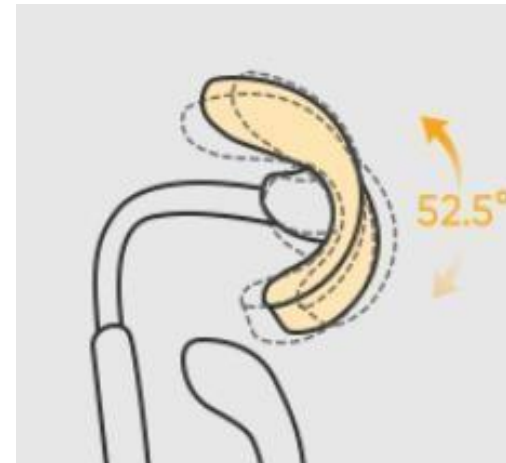

УГОЛ НАКЛОНА 40 ГРАДУСОВ

3 ФУНКЦИИ ИНТЕГРИРОВАННОГО РЫЧАГА (СПИНКА, ВЫСОТА И ГЛУБИНА СИДЕНЬЯ)

4 положения фиксации спинки в пределах 40 градусов.

С помощью синхромеханизма спинка, подлокотники и сиденье двигаются вместе, что обеспечивает комфортное, плавное откидывание

Причина 4

Широкий изогнутый подголовник

Поддерживает шею

Регулировка высоты

5 положений с диапазоном 5 см.
Подходит пользователям 150-190 см

Регулировка угла наклона

3 положения с диапазоном 52.5° .
Подголовник может поддерживать шею в различных положениях

Гибкая сетчатая опора

Сетка делает подголовник комфортным для кожи и «дышащим»

Причина 5

Оригинальная многофункциональная система управления одним рычагом

Простое однорычажное управление для регулировки высоты сиденья, глубины сиденья, угла наклона спинки.