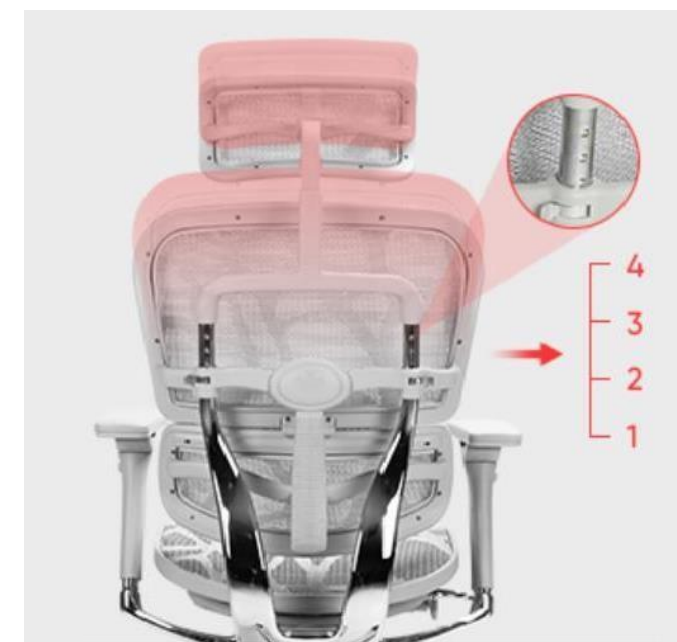

Разработано для уменьшения избыточной нагрузки на поясницу

Причина 2

Спинка разделена на 2 части

Равномерное распределение давления на спину и поясницу

Конструкция с разделенной спинкой

Такая спинка равномерно распределяет давление на спину и поясницу, что может уменьшить давление на позвоночник и позволить **пользователю избавиться от боли в спине и пояснице** даже в течение долгих часов работы

Регулировка высоты

4 положения регулировки высоты спинки

Подходит для пользователей ростом 150-190 см

40° angle with 4 positions lock

Причина 3

Продуманный синхромеханизм Обеспечивает удобное откидывание

БЛОКИРОВКА В 4 ПОЗИЦИЯХ

УГОЛ НАКЛОНА 40 ГРАДУСОВ

3 ФУНКЦИИ ИНТЕГРИРОВАННОГО РЫЧАГА (СПИНКА, ВЫСОТА И ГЛУБИНА СИДЕНЬЯ)

4 положения фиксации спинки в пределах 40 градусов.

С помощью синхромеханизма спинка, подлокотники и сиденье двигаются вместе, что обеспечивает комфортное, плавное откидывание