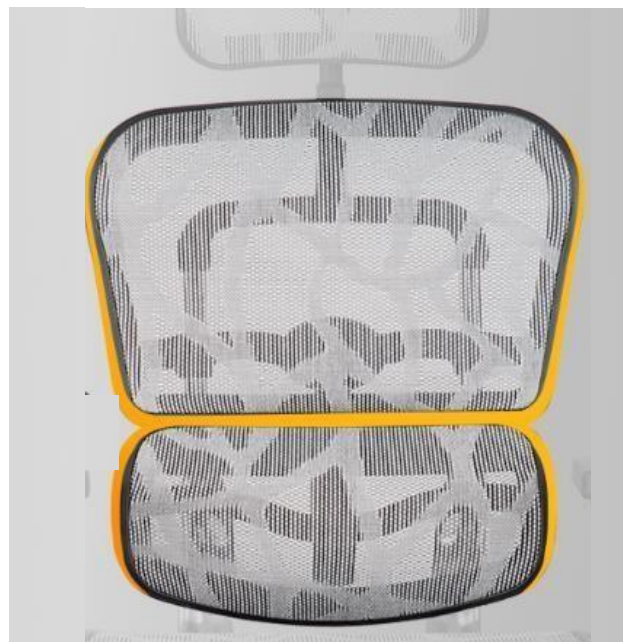

Опора для ног

Регулировка высоты сиденья, чтобы ваши ноги естественным образом находились на полу, а угол наклона бедер составлял не менее 90 градусов.

*“Ergohuman обеспечивает мне
большой комфорт и
удовлетворяет моим
различным требованиям к
работе.”*

PHIPPE S+ARCK

Причина 1

Первый в мире. Оригинальный Адаптивный гибкий поясничный упор

Автоматическая гибкая опора

Поясничная поддержка Ergohuman автоматически поддерживает талию пользователя

Снятие напряжения

Разработано для уменьшения избыточной нагрузки на поясницу

Причина 2

Спинка разделена на 2 части

Равномерное распределение давления на спину и поясницу

Конструкция с разделенной спинкой

Такая спинка равномерно распределяет давление на спину и поясницу, что может уменьшить давление на позвоночник и позволить **пользователю избавиться от боли в спине и пояснице** даже в течение долгих часов работы

Регулировка высоты

4 положения регулировки высоты спинки

Подходит для пользователей ростом 150-190 см

40° angle with 4 positions lock

Причина 3

Продуманный синхромеханизм Обеспечивает удобное откидывание

БЛОКИРОВКА В 4 ПОЗИЦИЯХ