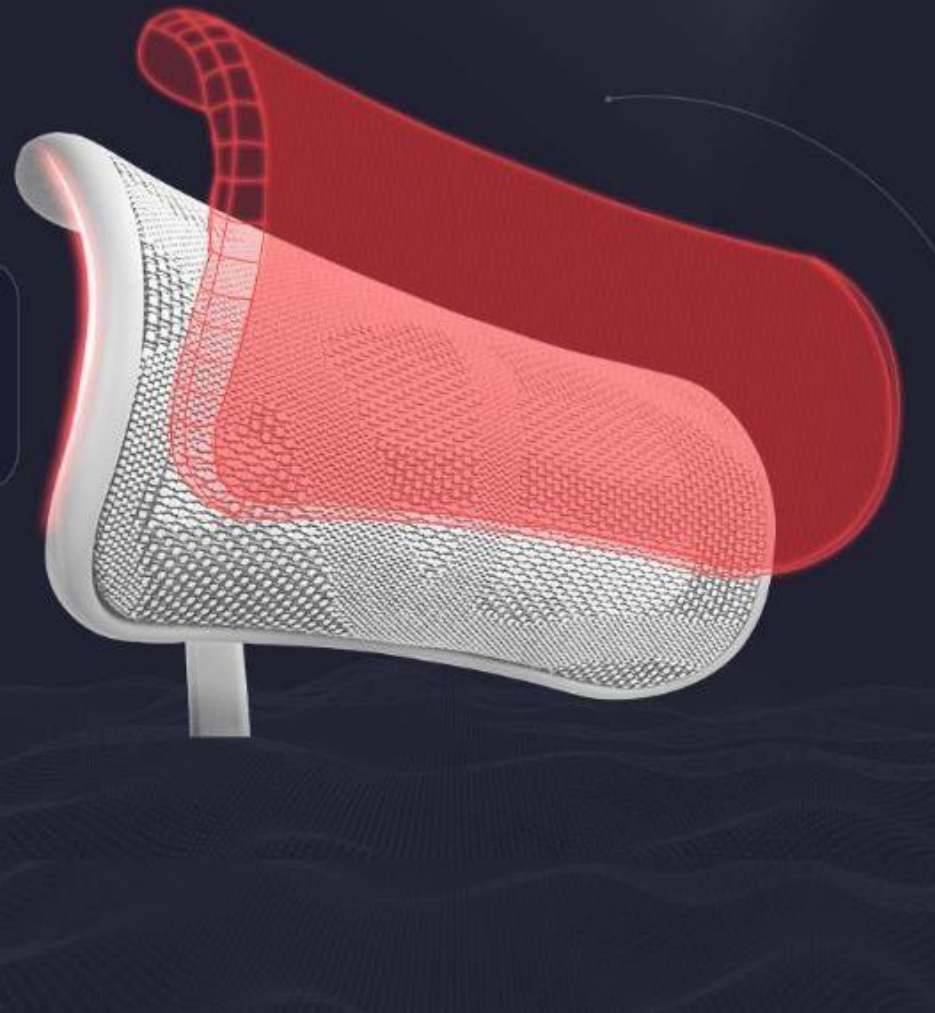

Разработано для уменьшения избыточной нагрузки на поясницу

Причина 2

Спинка разделена на 2 части

Равномерное распределение давления на спину и поясницу

Конструкция с разделенной спинкой

Такая спинка равномерно распределяет давление на спину и поясницу, что может уменьшить давление на позвоночник и позволить **пользователю избавиться от боли в спине и пояснице** даже в течение долгих часов работы

УГОЛ НАКЛОНА 40 ГРАДУСОВ

3 ФУНКЦИИ ИНТЕГРИРОВАННОГО РЫЧАГА (СПИНКА, ВЫСОТА И ГЛУБИНА СИДЕНЬЯ)

4 положения фиксации спинки в пределах 40 градусов.

С помощью синхромеханизма спинка, подлокотники и сиденье двигаются вместе, что обеспечивает комфортное, плавное откидывание

Причина 4

Широкий изогнутый подголовник

Поддерживает шею

Регулировка высоты

5 положений с диапазоном 5 см.
Подходит пользователям 150-190 см

Регулировка угла наклона

3 положения с диапазоном 52.5° .
Подголовник может поддерживать шею в различных положениях

Гибкая сетчатая опора

Сетка делает подголовник комфортным для кожи и «дышащим»

Причина 5

Оригинальная многофункциональная система управления одним рычагом

Простое однорычажное управление для регулировки высоты сиденья, глубины сиденья, угла наклона спинки.