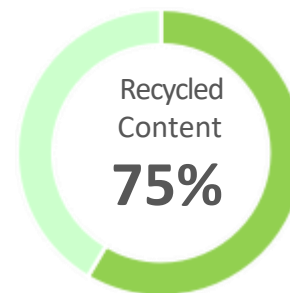

 **Matrex®**

Причина 7

Высокое качество, безопасность и экологичность Способствуют устойчивому развитию бренда

Высокое качество

BIFMA

В соответствии со стандартом EN1335 долговечность спинки должна быть 120,000 циклов. Данные изделия могут выдержать **140,000** циклов

Высокая безопасность

Золотой уровень GREENGUARD гарантирует, что изделие не будет выделять в воздух вредный газ

Экологичность

Кресло на 75% состоит из переработанных материалов. И до 94.9% материалов может быть использовано повторно.