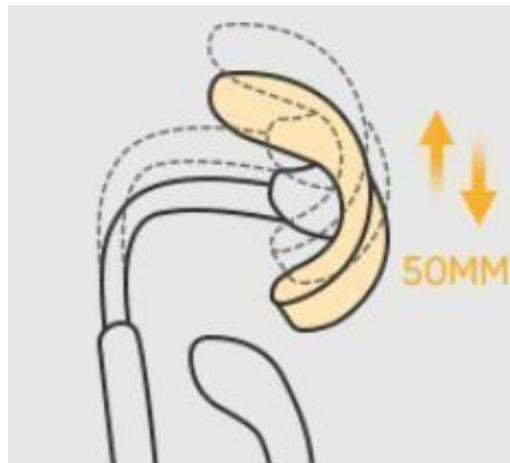

УГОЛ НАКЛОНА 40 ГРАДУСОВ

3 ФУНКЦИИ ИНТЕГРИРОВАННОГО РЫЧАГА (СПИНКА, ВЫСОТА И ГЛУБИНА СИДЕНЬЯ)

4 положения фиксации спинки в пределах 40 градусов.

С помощью синхромеханизма спинка, подлокотники и сиденье двигаются вместе, что обеспечивает комфортное, плавное откидывание

Причина 4

Широкий изогнутый подголовник

Поддерживает шею

Регулировка высоты

5 положений с диапазоном 5 см.
Подходит пользователям 150-190 см

Регулировка угла наклона

3 положения с диапазоном 52.5° .
Подголовник может поддерживать шею в различных положениях

Гибкая сетчатая опора

Сетка делает подголовник комфортным для кожи и «дышащим»

Причина 5

Оригинальная многофункциональная система управления одним рычагом

Простое однорычажное управление для регулировки высоты сиденья, глубины сиденья, угла наклона спинки.